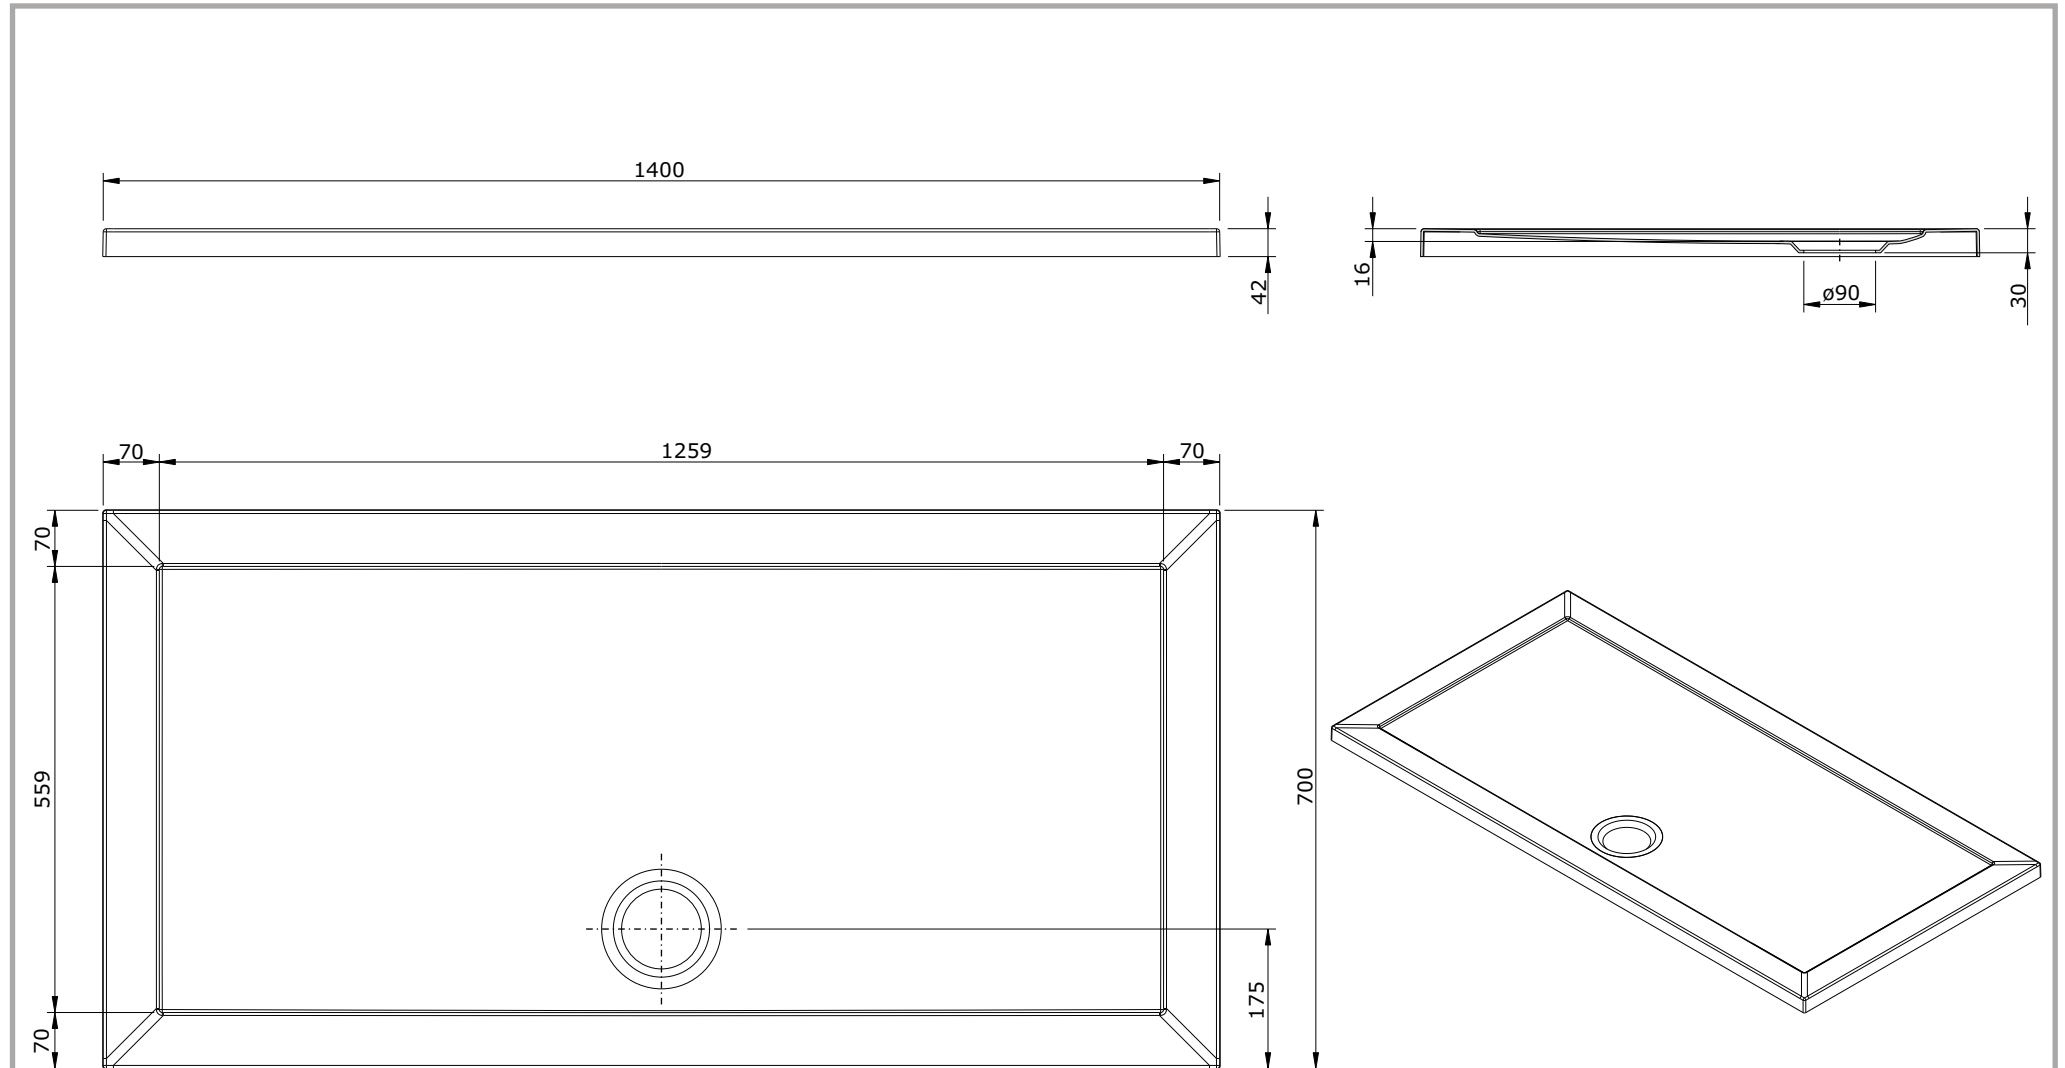

série: Open

descrição: base de chuveiro 140x70

sanindusa®

código: 801180

revisão: 00

Os produtos apresentados seguem especificações técnicas internas da SANINDUSA.

As dimensões são meramente indicativas.

Reservamos o direito de fazer alterações técnicas que permitam melhorar a funcionalidade dos nossos produtos, sem aviso prévio.

The presented products follow technical specifications from SANINDUSA.

The dimensions of the pieces are merely a reference.

We reserve the right to introduce technical improvements in our products without previous advice.